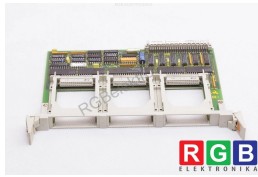

## 6FX1120-7BB01 MEMORY MODULE SINUMERIK 850 SIEMENS ID5144

Używany SIEMENS 6FX1120-7BB01  
Sprzęt przetestowany i wyczyszczony.  
24 miesiące gwarancji  
Dedykowany kurier  
Wysyłka w 24h

### DANE TECHNICZNE

PRODUCENT	SIEMENS
MODEL	6FX1120-7BB01
KATEGORIA	Moduły rozszerzeń
WAGA [KG]	0.3
WYSOKOŚĆ [CM]	21.0
DŁUGOŚĆ [CM]	26.5
SZEROKOŚĆ [CM]	2.0

WSPARCIE DOSTĘPNE 24/7  
[+48 71 750 09 78](tel:+48717500978)